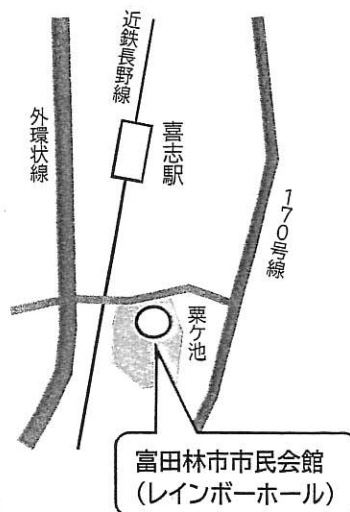

～廣木克行先生プロフィール～

大阪千代田短期大学元学長
神戸大学名誉教授
「不登校親の会」の相談員

*約40年間、不登校の子どもと親の教育相談等に携わり、現在の教育問題に真正面から取り組まれてきました。

☆日時 2023年11月5日(日)
13:30～16:30 (13:00受付)

☆場所 富田林市市民会館 (※予定)
(レインボーホール)
〒584-0012 富田林市粟ヶ池町2969-5
TEL 0721-25-1117
【アクセス】近鉄長野線喜志駅下車。南へ徒歩7分。

☆申込先 子ども・若もの支援ネットワークおおさか
TEL: 0721-55-2959 FAX: 0721-55-2958
E-mail: qq5w3q29k@room.ocn.ne.jp (松原まで)

※当事者の方もお気軽にご参加ください。